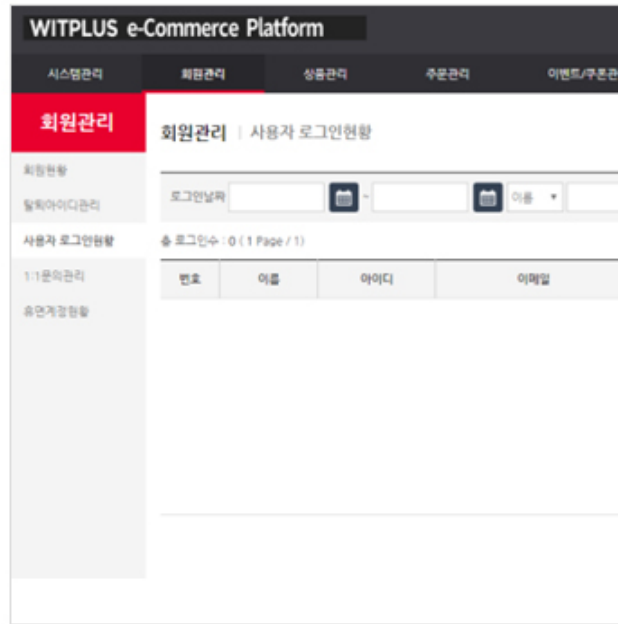

이벤트관리
기획전관리
이벤트당첨자관리
쿠폰관리
쿠폰사용내역

발행명:

발행일:

시작일:

종료일:

쿠폰번호
일자리:

쿠폰번호
제외수:

쿠폰 발행
수: (반복사용시 한달만 생성가능)

비고:

쿠폰 발급

운영관리로 고객방문 트래킹 관리

장바구니 현황, 오늘 본 상품 현황, 사용자 로그인 현황, 주문실패 현황 등 방문한 회원, 구매관심 상품 정보를 통한 잠정구매고객 및 구매전환 마케팅 활용

장바구니 현황

사용자 로그인 현황

관리자 로그인 현황

SMS 관리로 통합커뮤니케이션 기능 강화