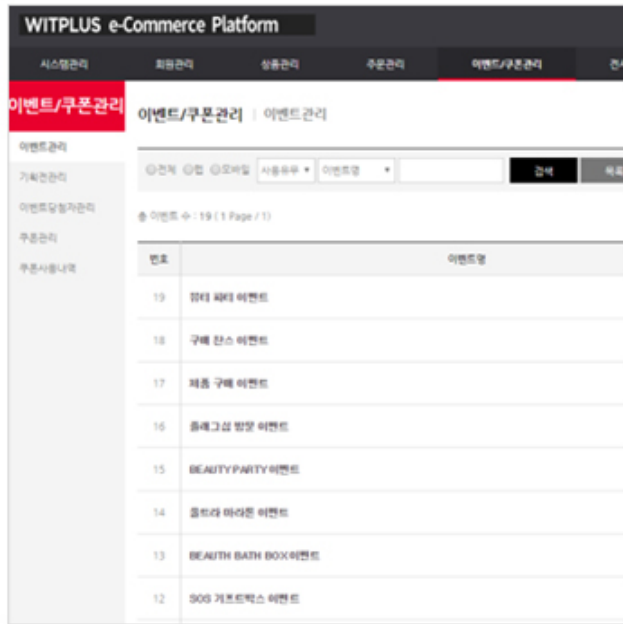

주문관리로 윈스탑 주문 통합정보조회

- 입점 코드를 활용한 통합 주문 · 배송관리 기능 / 주문일괄처리, 엑셀 등 **오피스 문서와의 연동** 기능
- **배송의뢰서, 주문서 출력** 기능, **송장 일괄업로드** 기능, **자동화(엑스크로처리,배송완료처리 등)** 기능

주문번호	ID	주문자	수정인	입금자	
201602312618YCV 2018-12-30 00:00:00	lan05311	이종철	이종철		[리안]2017 캐리 송대용 유모차_우드브라운(신생아-15kg)+받침커버 [리안]최이 송대용 유모차
201608312618YAJ 2018-12-30 00:00:00	lan05311	이종철	이종철		[리안]2017 캐리 송대용 유모차_우드브라운(신생아-15kg)+받침커버 [리안]최이 송대용 유모차
20160122447CQE 2018-12-30 00:00:00	lan05311	이종철	이종철		[리안]2017 캐리 송대용 유모차_우드브라운(신생아-15kg)+받침커버 [리안]최이 송대용 유모차

주문 관리목록

주문번호	ID/주문자	수정인	입금
201608312618Y VU 00:00:00	lan05311 이종철	이종철	
201608312586A PA 00:00:00	test123 이종철	이종철	

주문취소/반품/환불관리

주문번호 (201602312618YCV)에 대한 주문 내역입니다.	수량
[리안] [리안]2017 캐리 송대용 유모차_우드브라운(신생아-15kg)+받침커버 송장 레드 옵션상품1 옵션상품2	2

결제금액정보	
상품합계액	0 원
배송료	0 원
상품금액할인	0 원
이벤트&등급할인	0 원
사용 적립금	0 원
쿠폰할인	0 원
결제금액	0 원 (적립할 적립금 0 원)
가라금액	0 원
주문상태	주문접수

결제수단정보	
지불방법	주문상태
주문비밀번호	

주문 상세내역

이벤트관리로 다양한 이벤트 유형관리

구매금액별 증정 및 할인, 구매상품별 증정 및 할인, 시간대별 할인 등
이벤트 대상 세분화 및 이벤트 예약, 이벤트 누적 데이터 관리 기능