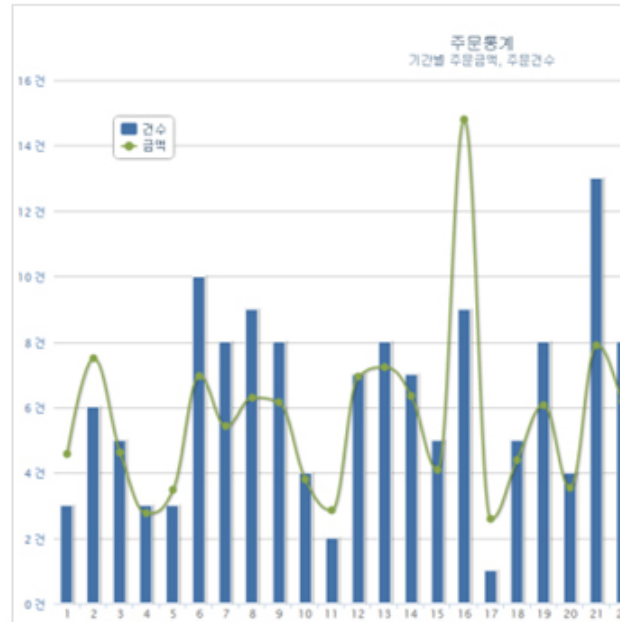

쿠폰번호

총 쿠폰난수번호수 : 800 (1 Page / 40)

번호	쿠폰번호
800	TC222E39A
800	TCCE4870
800	T55A1D61E
800	T6AF5A807
800	T09BCE90A
800	T1CC2E1E9

소셜쿠폰 생성 및 발급

통계관리로 매출, 회원, 상품, 게시판 통계 제공

일별, 요일별, 시간별, 월별 통계 / 상품번호도 분석 및 게시판 접속 통계 / 연령별, 지역별, 성별 통계
전반적인 온라인 트래킹 데이터 기반으로 자유로운 통계양식 산출 가능

종합매출통계

통계 차트화

장바구니 분석