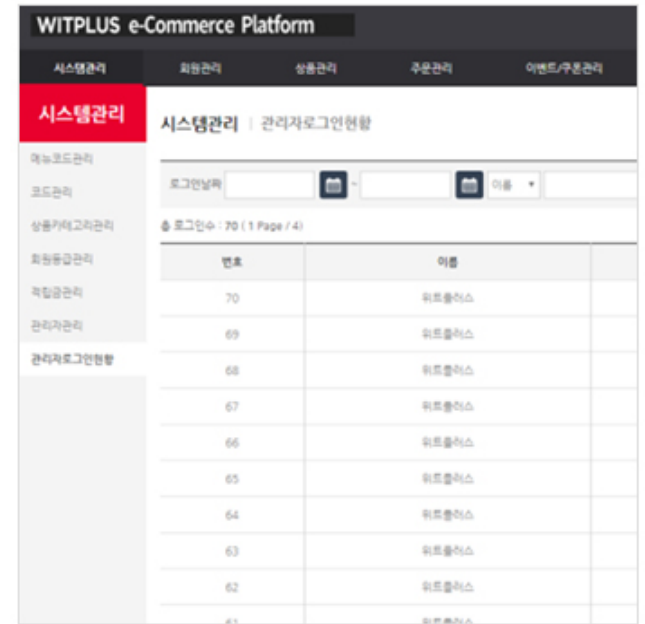

이벤트관리
기획전관리
이벤트당첨자관리
쿠폰관리
쿠폰사용내역

발행명:

발행일:

시작일:

종료일:

쿠폰번호
일자리:

쿠폰번호
제외수:

쿠폰 발행
수: (반복사용시 한달만 생성가능)

비고:

쿠폰 발급

운영관리로 고객방문 트래킹 관리

장바구니 현황, 오늘 본 상품 현황, 사용자 로그인 현황, 주문실패 현황 등 방문한 회원, 구매관심 상품 정보를 통한 잠정구매고객 및 구매전환 마케팅 활용

장바구니 현황

사용자 로그인 현황

관리자 로그인 현황

SMS 관리로 통합커뮤니케이션 기능 강화