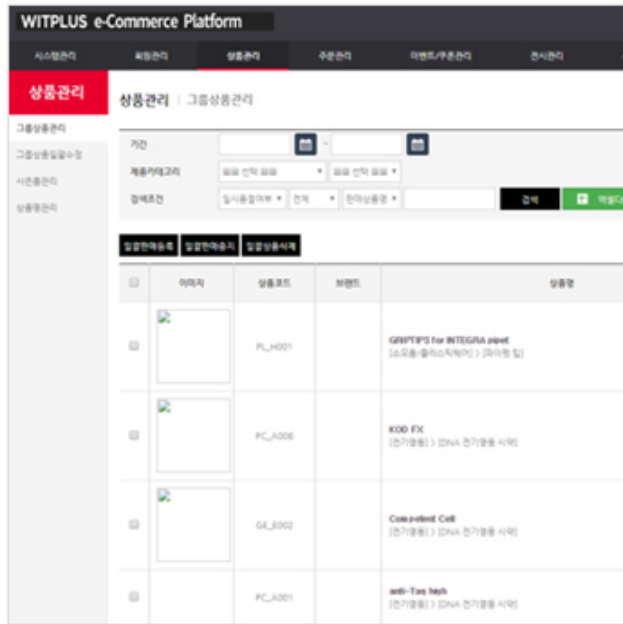

WITPLUS e-Commerce Platform

시스템관리 | **회원관리** | 상품관리 | 주문관리 | 이벤트/쿠폰관리

회원관리 | 회원관리 | 회원현황

회원현황

회원검색: 생년월일, 성별, 회원등급, 정회원

오늘 가입 : 0명 | 검색 회원수 : 4 (1 Page / 1)

번호	이름	아이디	등급
4	기업	test102	기업회원
3	다원	testtest	기업회원
2	테스트	test1234	일반회원
1	이위트	witplus	일반회원

E-mail: kio21@naver.com

휴대폰: 010 - -

탈퇴여부: 회원, 탈퇴처리

기본배송지: 06253 우편번호검색

회원 상세정보

회원상세정보 | 주문내역 | 적립금내역 | 장바구니내역 | 주문내역

주문내역 | ID : witplus / 성명 : 이위트

주문번호, 결제수단, 결제금액

주문건수 : 0 (1 Page / 1)

등록된 자료가 없습니다.

회원 주문/포인트/쿠폰이력

상품관리로 WEB/MOBILE간의 통합관리 기능 강화

- 상품, 사은품 등 관리자를 위한 통합 관리 모듈 제공, 상품 특성에 적합한 관리 모듈 제공
- **상품 할인, 적립금 제공률, 기타 상품 특화 관리를 통해 다채로운 운영 계획에 대응**

상품관리

상품상세

상품옵션관리, 일괄수정

주문관리로 윈스탑 주문 통합정보조회

- 입점 코드를 활용한 통합 주문 · 배송관리 기능 / 주문일괄처리, 엑셀 등 **오피스 문서와의 연동** 기능
- **배송의뢰서, 주문서 출력** 기능, **송장 일괄업로드** 기능, **자동화(엑스크로처리,배송완료처리 등)** 기능

주문번호	ID	주문자	수정인	입금자	
201602312618YCV 2018-12-30 00:00:00	lan05311	이종철	이종철		[리안]2017 캐리 송대용 유모차_우드브라운(신생아-15kg)+받침커버 [리안]최이 송대용 유모차
201608312618YAJ 2018-12-30 00:00:00	lan05311	이종철	이종철		[리안]2017 캐리 송대용 유모차_우드브라운(신생아-15kg)+받침커버 [리안]최이 송대용 유모차
20160122447CQE 2018-12-30 00:00:00	lan05311	이종철	이종철		[리안]2017 캐리 송대용 유모차_우드브라운(신생아-15kg)+받침커버 [리안]최이 송대용 유모차