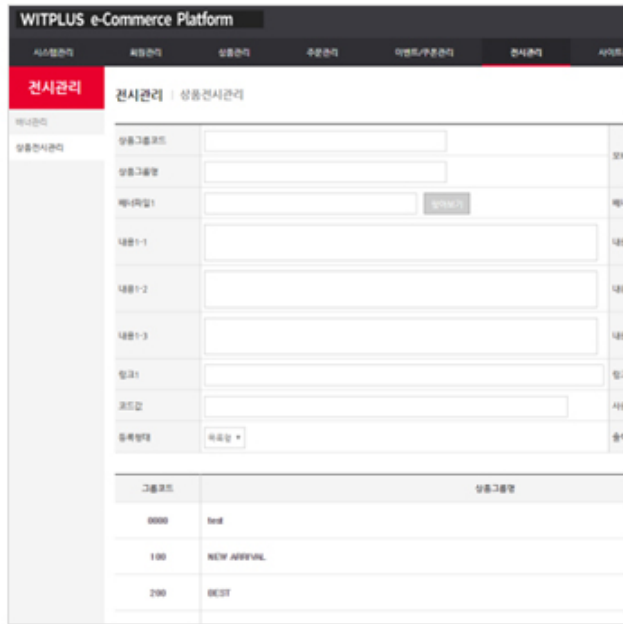

비고:

쿠폰 발급

운영관리로 고객방문 트래킹 관리

장바구니 현황, 오늘 본 상품 현황, 사용자 로그인 현황, 주문실패 현황 등 방문한 회원, 구매관심 상품 정보를 통한 잠정구매고객 및 구매전환 마케팅 활용

장바구니 현황

사용자 로그인 현황

관리자 로그인 현황

SMS 관리로 통합커뮤니케이션 기능 강화

상품전시관리

각종 배너관리

예약 이벤트상품 관리

소셜연동관리로 다양한 SNS 채널 및 소셜커머스 연동

소셜로그인, 소셜공유, 소셜댓글, 소셜커머스를 활용한 서비스 네트워크 효과 극대화
 다양한 마케팅 제휴에 대한 적극적인 대응 가능

페이스북 공유

#해시태그 전파

쿠폰발행내역