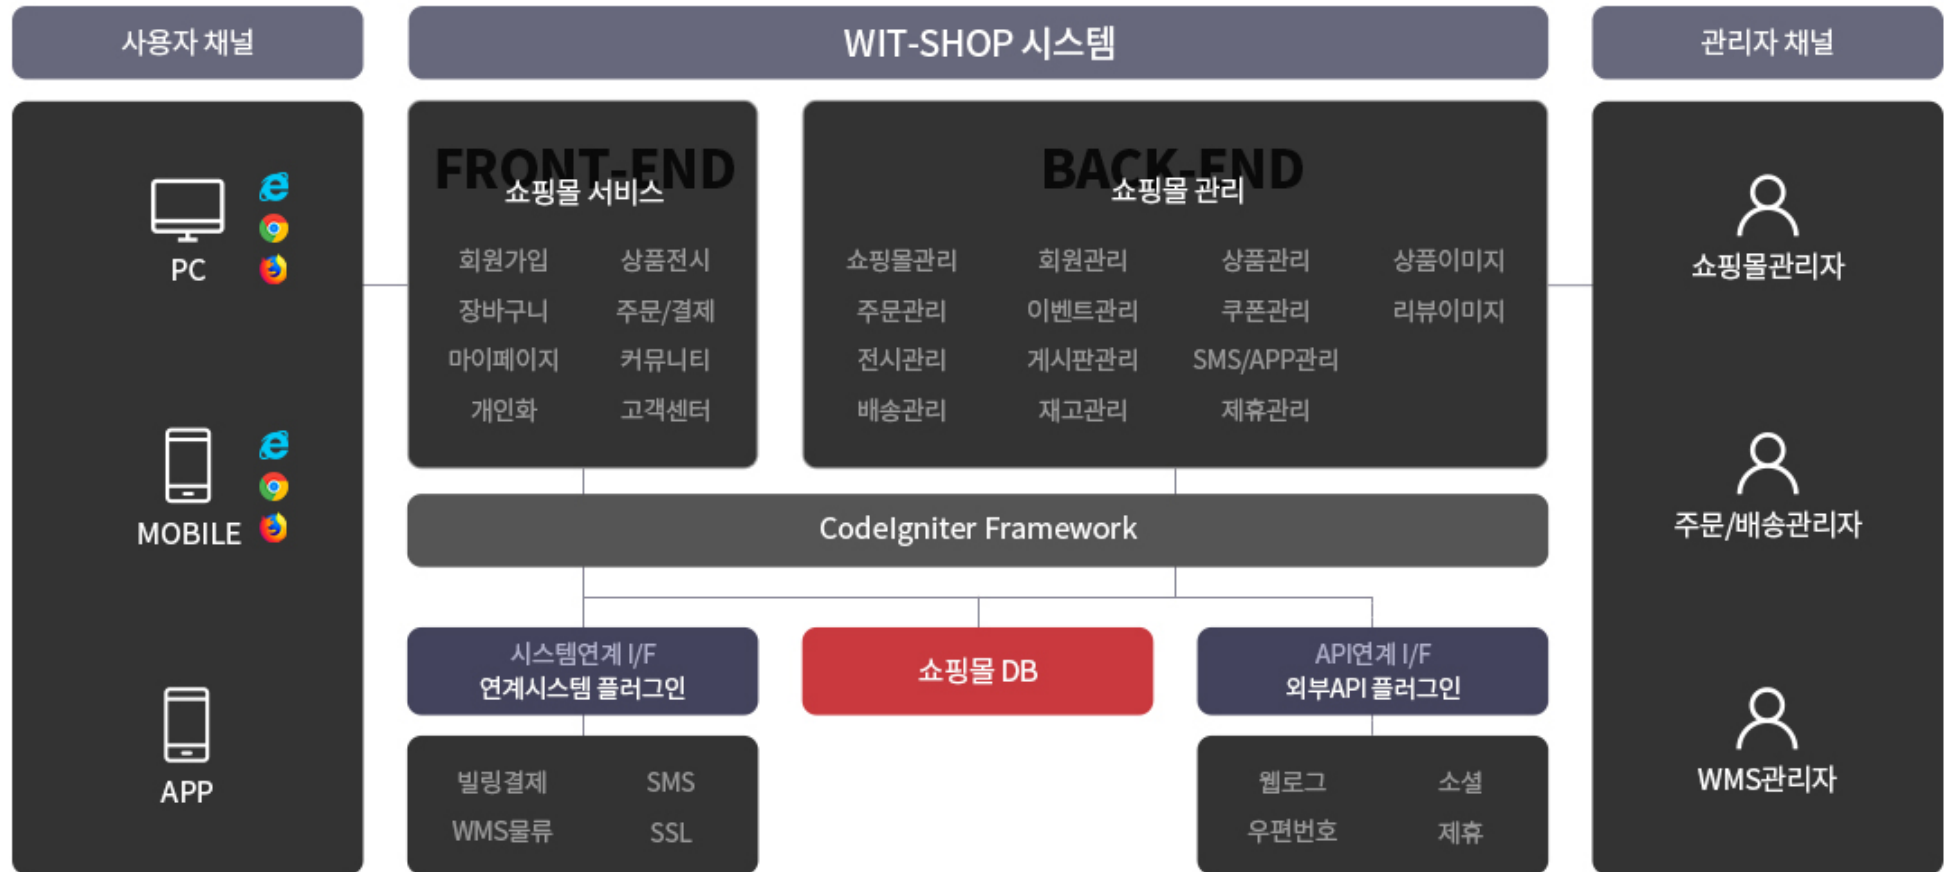

- 관련 프로젝트 수행경력을 가진 프로젝트 관리자/개발자 투입으로 사업관리 효율성 증대

Related Business

성공적 관련 쇼핑몰시스템 통합 및 수행역량

- 관련 사업 수행경험 인력 및 기술 전문인력 투입
- 유사 시스템 통합 사업 수행의 노하우 반영

Maintenance

쇼핑몰/브랜드 유지보수를 통해 확보된 운영역량

- 유지보수업무를 통해 기존시스템 분석능력 확보
- 기존서비스 분석능력을 바탕으로 한 효율적인 신규시스템 서비스 제안

Customizing

검증된 최적의 SHOP 모듈화와 외부모듈 연동 구축

- 검증된 주요 모듈(WIT-SHOP)으로 시스템 구축의 안정성 확보
- 시스템 인터페이스 및 외부연동모듈 개발에 집중할 수 있는 프로젝트 기반 마련

MD, 제휴, 마케팅, CS, 물류로 구성되는 쇼핑몰 VAULE CHAIN 구현

PC / MOBILE / APP 서비스 관리가 가능한 통합화 된 관리 시스템을 구축

WIT-SHOP 시스템 구성 02. 시스템 구성도

WIT-SHOP 시스템 구성 03. 쇼핑몰 관리시스템 구조

관리자 메인 - 맞춤형 대시보드

현재 주문현황, 상담내역, 가입현황 등 관리자 환경에 특화된 맞춤형 대시보드 개발

관리자 로그인

맞춤형 대시보드

회원관리로 활용성 높은 데이터 재구성

- 적립금 내역, 구매내역, 쿠폰목록, 상담내역, 장바구니내역 등 회원의 통합정보 제공
- 우수고객 선정, 구매잠재고객 산출, 맞춤형 회원 DB 활용