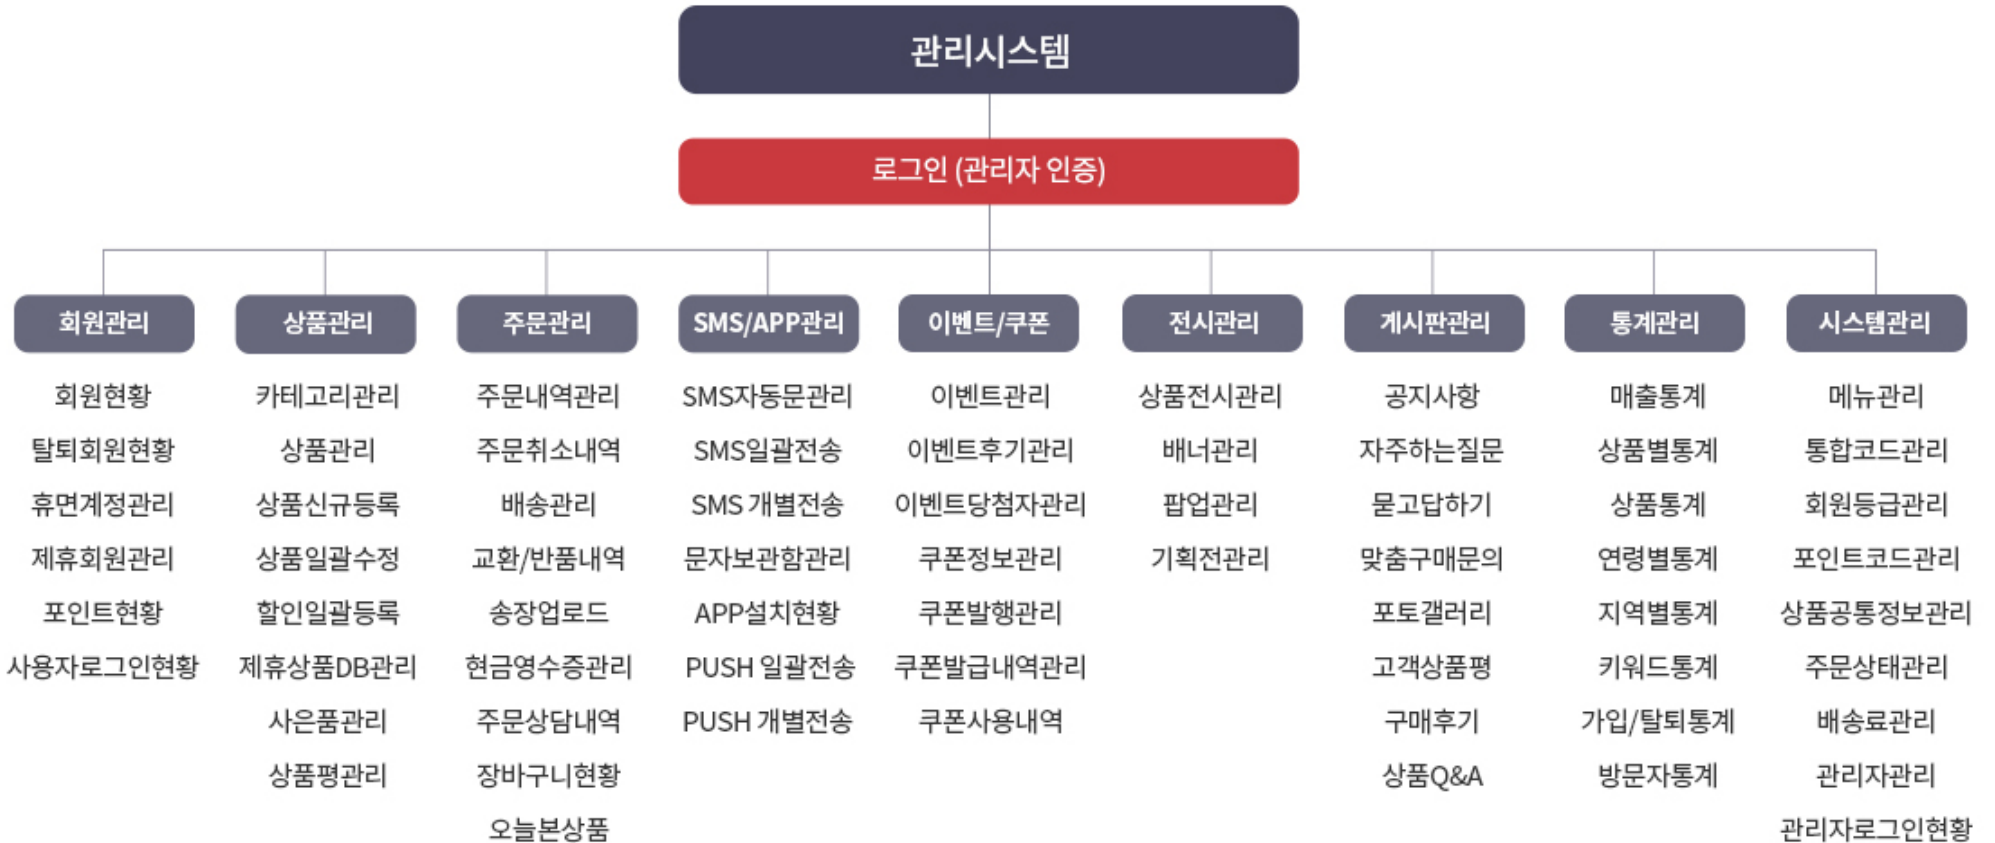

- 관련 프로젝트 수행경력을 가진 프로젝트 관리자/개발자 투입으로 사업관리 효율성 증대

Related Business

성공적 관련 쇼핑몰시스템 통합 및 수행역량

- 관련 사업 수행경험 인력 및 기술 전문인력 투입
- 유사 시스템 통합 사업 수행의 노하우 반영

Maintenance

쇼핑몰/브랜드 유지보수를 통해 확보된 운영역량

- 유지보수업무를 통해 기존시스템 분석능력 확보
- 기존서비스 분석능력을 바탕으로 한 효율적인 신규시스템 서비스 제안

Customizing

검증된 최적의 SHOP 모듈화와 외부모듈 연동 구축

- 검증된 주요 모듈(WIT-SHOP)으로 시스템 구축의 안정성 확보
- 시스템 인터페이스 및 외부연동모듈 개발에 집중할 수 있는 프로젝트 기반 마련

MD, 제휴, 마케팅, CS, 물류로 구성되는 쇼핑몰 VAULE CHAIN 구현

PC / MOBILE / APP 서비스 관리가 가능한 통합화 된 관리 시스템을 구축

WIT-SHOP 시스템 구성 02. 시스템 구성도

WIT-SHOP 시스템 구성 03. 쇼핑몰 관리시스템 구조

관리자 메인 - 맞춤형 대시보드

현재 주문현황, 상담내역, 가입현황 등 관리자 환경에 특화된 맞춤형 대시보드 개발

관리자 로그인

맞춤형 대시보드

회원관리로 활용성 높은 데이터 재구성

- 적립금 내역, 구매내역, 쿠폰목록, 상담내역, 장바구니내역 등 회원의 통합정보 제공
- 우수고객 선정, 구매잠재고객 산출, 맞춤형 회원 DB 활용