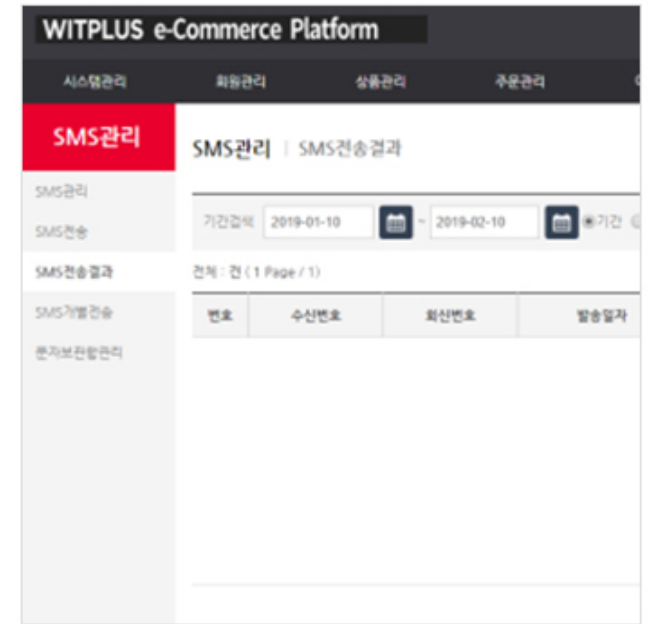

SMS 관리로 통합커뮤니케이션 기능 강화

SMS 등 사이트 신뢰성 향상을 위한 온·오프라인 통합 커뮤니케이션 필요성
고객 응대의 신속성 및 다양성을 위한 자동응대기능 및 일괄처리 기능 제공

SMS 전송결과